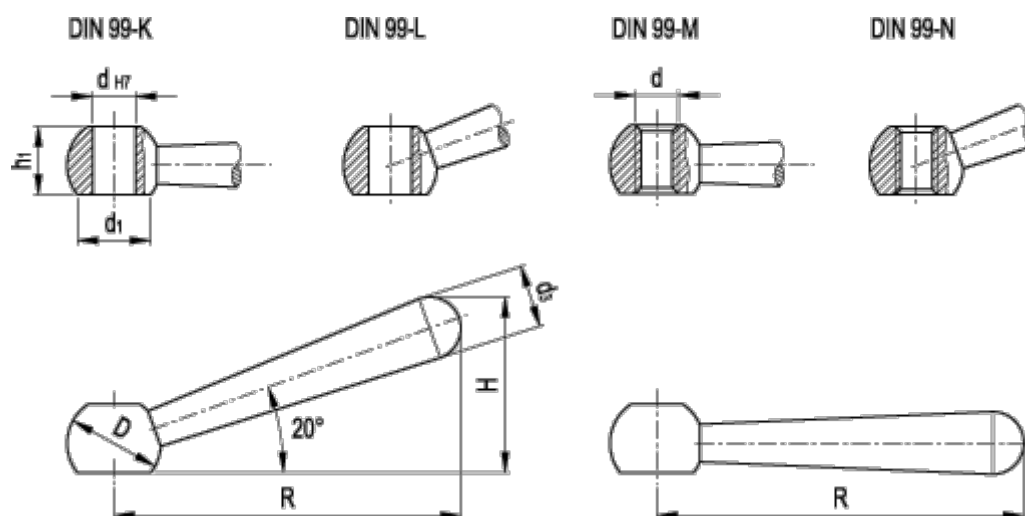

Varenummer: 20410320
Beskrivelse: E+G Keglegreb
DIN 99-160-B 20-K

Mål

B = 30.0
d2 = B 20
d3 = 25
d4 = 31.0
d5 = 40
h = 76.0
l1 = 160
l2 = 152